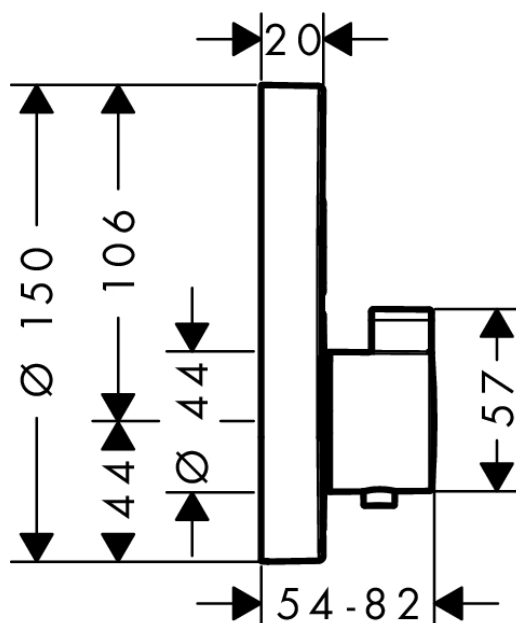

ShowerSelect S**Termostat za podžbuknu instalaciju za dva potrošača**Završna obrada: **Brušeni crni krom** Broj artikla: **15743340****Opis****Značajke proizvoda**

- 2 funkcije
- istovremena upotreba na više izlaza
- Gumb Select za uključivanje/isključivanje za 2 izlaza
- T30, AVP
- maksimalni protok pri 3 bara: 29,7 l/min
- brzina protoka gornjeg izlaza: 25 l/min
- brzina protoka donjeg izlaza: 23 l/min
- brzina protoka kod istovremene uporabe svih izlaza: 29,7 l/min
- Sigurnosno zaustavljanje na 40 °C
- prilagodljivo ograničenje temperature
- Termostat se isporučuje s tipkama za ručni tuš i Rain mlaz (velikim)
- kategorija buke: II
- kategorija protoka vode: B

Nagrade za dizajn**Slika proizvoda****Mjerna skica**

ShowerSelect S

Termostat za podžbuknu instalaciju za dva potrošača

Završna obrada: **Brušeni crni krom** Broj artikla: **15743340**

Dijagram protoka