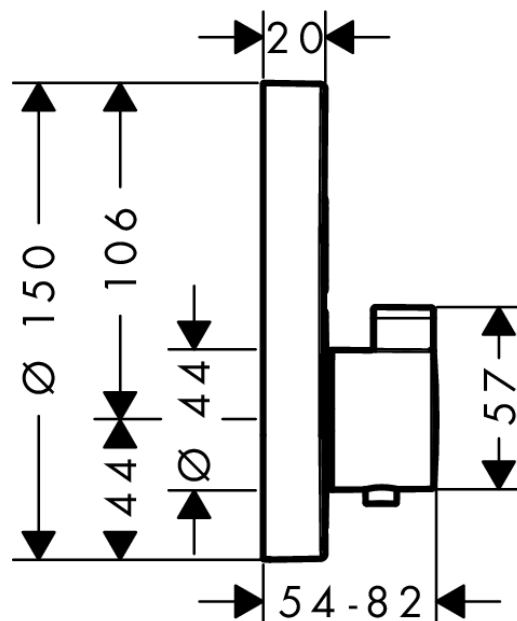

ShowerSelect S**Termostat za podžbuknu instalaciju za dva potrošača**Završna obrada: **mat crna** Broj artikla: **15743670****Opis****Značajke proizvoda**

- 2 funkcije
- istovremena upotreba na više izlaza
- Gumb Select za uključivanje/isključivanje za 2 izlaza
- T30, AVP
- maksimalni protok pri 3 bara: 29,7 l/min
- brzina protoka gornjeg izlaza: 25 l/min
- brzina protoka donjeg izlaza: 23 l/min
- brzina protoka kod istovremene uporabe svih izlaza: 29,7 l/min
- Sigurnosno zaustavljanje na 40 °C
- prilagodljivo ograničenje temperature
- Termostat se isporučuje s tipkama za ručni tuš i Rain mlaz (velikim)
- kategorija buke: II
- kategorija protoka vode: B

Nagrade za dizajn**Slika proizvoda****Mjerna skica**

ShowerSelect S

Termostat za podžbuknu instalaciju za dva potrošača

Završna obrada: **mat crna** Broj artikla: **15743670**

Dijagram protoka