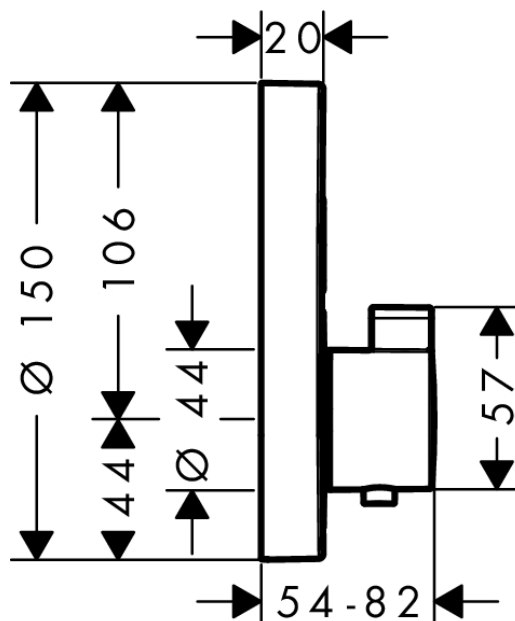

ShowerSelect S**Termostat za podžbuknu instalaciju za dva potrošača**Završna obrada: **Mat bijela** Broj artikla: **15743700****Opis****Značajke proizvoda**

- 2 funkcije
- istovremena upotreba na više izlaza
- Gumb Select za uključivanje/isključivanje za 2 izlaza
- T30, AVP
- maksimalni protok pri 3 bara: 29,7 l/min
- brzina protoka gornjeg izlaza: 25 l/min
- brzina protoka donjeg izlaza: 23 l/min
- brzina protoka kod istovremene uporabe svih izlaza: 29,7 l/min
- Sigurnosno zaustavljanje na 40 °C
- prilagodljivo ograničenje temperature
- Termostat se isporučuje s tipkama za ručni tuš i Rain mlaz (velikim)
- kategorija buke: II
- kategorija protoka vode: B

Nagrade za dizajn**Slika proizvoda****Mjerna skica**

ShowerSelect S

Termostat za podžbuknu instalaciju za dva potrošača

Završna obrada: **Mat bijela** Broj artikla: **15743700**

Dijagram protoka