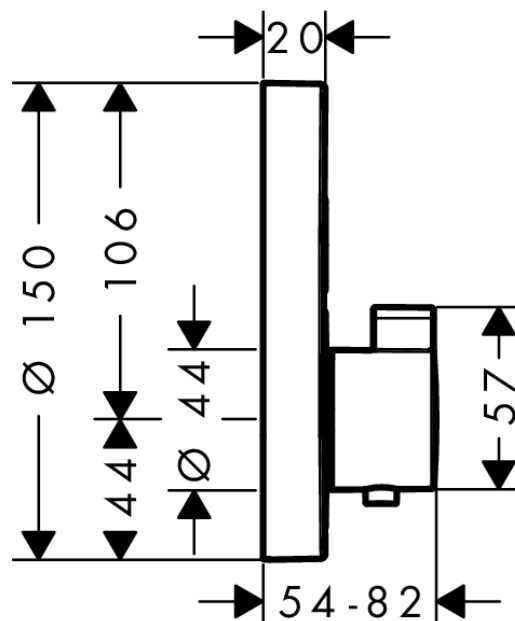

ShowerSelect S

Termostat za podžbuknu instalaciju za dva potrošača

Završna obrada: Izgled poliranog zlata Broj artikla: 15743990

Opis

Značajke proizvoda

- 2 funkcije
- istovremena upotreba na više izlaza
- Gumb Select za uključivanje/isključivanje za 2 izlaza
- T30, AVP
- maksimalni protok pri 3 bara: 29,7 l/min
- brzina protoka gornjeg izlaza: 25 l/min
- brzina protoka donjeg izlaza: 23 l/min
- brzina protoka kod istovremene uporabe svih izlaza: 29,7 l/min
- Sigurnosno zaustavljanje na 40 °C
- prilagodljivo ograničenje temperature
- Termostat se isporučuje s tipkama za ručni tuš i Rain mlaz (velikim)
- kategorija buke: II
- kategorija protoka vode: B

Nagrade za dizajn

Slika proizvoda

Mjerna skica

ShowerSelect S

Termostat za podžbuknu instalaciju za dva potrošača

Završna obrada: **Izgled poliranog zlata** Broj artikla: **15743990**

Dijagram protoka