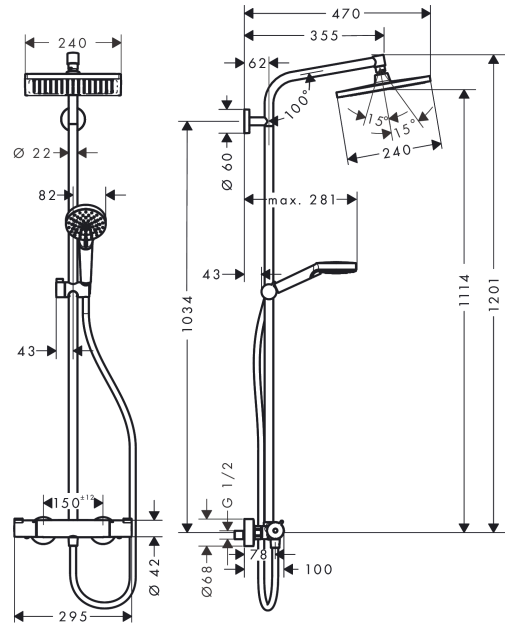

Mjerna skica