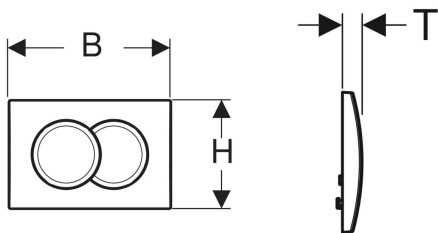

Geberit tipka za aktiviranje Delta01 za dvokoličinsko ispiranje

Ogledna slika

Primjene

- Za aktiviranje ispiranja kod ugradbenih vodokotlića Delta

Tehnički podaci

Sila aktiviranja | < 20 N

Svojstva

- Čeono aktiviranje

Opseg isporuke

- Pričvrsni okvir
- 2 poluge za aktiviranje
- Pričvrsni materijal

Art. br.	Boja / površina	Materijal	B	H	T
115.107.11.1	alpsko bijela	plastika	24.6 cm	16.4 cm	2.3 cm
115.107.21.1	sjajni krom	plastika	24.6 cm	16.4 cm	2.3 cm
115.107.46.1	mat krom	plastika	24.6 cm	16.4 cm	2.3 cm

Pribor

- Geberit set za produljenje za ugradbene vodokotliće Delta i Twinline