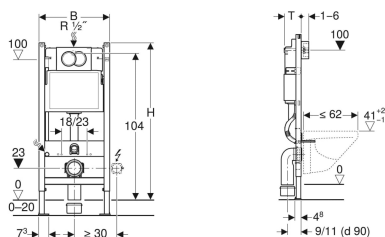

Geberit Duofix elementi za konzolni WC, 112 cm, s ugradbenim vodokotlićem Delta 12 cm, tipka za aktiviranje Delta01

Ogledna slika

Primjene

- Za suhomontažne konstrukcije
- Za ugradnju u predzidne konstrukcije u visini elementa ili etaže
- Za ugradnju u instalacijske zidove u visini etaže
- Za konzolne WC školjke s dimenzijama priključka prema EN 33:2011
- Za konzolne WC školjke projicirane duljine do 62 cm
- Za jednokoličinsko i dvokoličinsko ispiranje ili start/stop ispiranje
- Za podove debljine 0–20 cm

Opseg isporuke

- Kutni ventil R 1/2", kompatibilan s MF adapterom, s priključnim prstenom
- Građevinska zaštita za servisni otvor, od polistirolne pjene
- 2 vijka za razmak
- Geberit tipka za aktiviranje Delta01 za dvokoličinsko ispiranje
- 2 zidna sidra

- Priključni set za WC, $\varnothing 90$ mm
- Priključno koljeno od PE-HD, $\varnothing 90$ mm
- Redukcijska spojnica od PE-HD, $\varnothing 90/110$ mm
- 2 zaštitna čepa
- 2 navojne šipke M12
- Pričvrtni materijal

Art. br.	Boja / površina	B	H	T
111.154.11.2	alpsko bijela	50 cm	112 cm	12 cm

Pribor

- Geberit set potpornih elemenata za WC školjke s malom površinom podloge
- Geberit DuofixBasic set zidnih sidara za pojedinačnu montažu