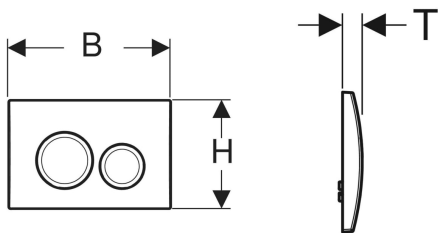

## Geberit tipka za aktiviranje Delta20 za dvokoličinsko ispiranje

Ogledna slika

### Opseg isporuke

- Pričvrsni okvir
- 2 poluge za aktiviranje
- Pričvrsni materijal

Art. br.	Boja / površina	Materijal	B	H	T
115.127.11.1	bijela	plastika	24.6 cm	16.4 cm	2.3 cm
115.127.21.1	sjajni krom	plastika	24.6 cm	16.4 cm	2.3 cm
115.127.46.1	mat krom	plastika	24.6 cm	16.4 cm	2.3 cm