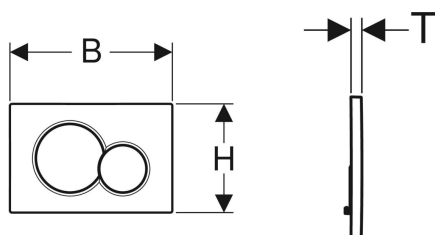

## Geberit tipka za aktiviranje Sigma01 za dvokolično ispiranje

Ogledna slika

### Tehnički podaci

Sila aktiviranja | < 20 N

- 2 poluge za aktiviranje

Art. br.	Boja / površina	Materijal	B	H	T
115.770.11.5	bijela	plastika	24.6 cm	16.4 cm	1.3 cm
115.770.21.5	sjajni krom	plastika	24.6 cm	16.4 cm	1.3 cm
115.770.DT.5	pocinčani plemeniti mesing	plastika	24.6 cm	16.4 cm	1.3 cm
115.770.DW.5	crna	plastika	24.6 cm	16.4 cm	1.3 cm
115.770.KA.5	Ploča: sjajni krom Tipke: mat krom	plastika	24.6 cm	16.4 cm	1.3 cm
115.770.JQ.5	krom mat / prevučeno slojem za lako čišćenje	plastika	24.6 cm	16.4 cm	1.3 cm