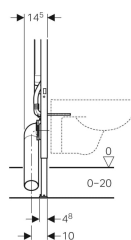

## Geberit Duofix element za konzolnu WC školjku, 114 cm, s Sigma ugradbenim vodokotlićem 8 cm

Ogledna slika

### Primjene

- Za suhomontažne konstrukcije
- Za ugradnju u predzidne konstrukcije u visini elementa ili etaže
- Za ugradnju u instalacijske zidove u visini etaže
- Za konzolne WC školjke s dimenzijama priključka prema EN 33:2011
- Za konzolne WC školjke velike projicirane duljine do 70 cm
- Za jednokoličinsko i dvokoličinsko ispiranje ili start/stop ispiranje
- Za podove debljine 0–20 cm

### Opseg isporuke

- Priključak vode R 1/2", kompatibilan s MF adapterom, s integriranim kutnim ventilom i ručnim kotačićem
- Građevinska zaštita za servisni otvor
- 2 zidna sidra
- Priključni set za WC,  $\varnothing$  90 mm
- Priključno koljeno 90° od PE-HD,  $\varnothing$  90 mm
- Redukcijska spojnica od PE-HD,  $\varnothing$  90/110 mm
- 2 zaštitna čepa
- 2 navojne šipke M12
- Pričvrtni materijal

Art. br.	B	H	T
111.796.00.1	50 cm	114 cm	8 cm