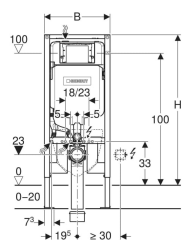

## Geberit Duofix element za konzolnu WC školjku, 114 cm, s Sigma ugradbenim vodokotlićem 8 cm

Ogledna slika

### Primjene

- Za suhomontažne konstrukcije
- Za ugradnju u predzidne konstrukcije u visini elementa ili etaže
- Za ugradnju u instalacijske zidove u visini etaže
- Za konzolne WC školjke s dimenzijama priključka prema EN 33:2011
- Za konzolne WC školjke velike projicirane duljine do 70 cm
- Za jednokoličinsko i dvokoličinsko ispiranje ili start/stop ispiranje
- Za podove debljine 0–20 cm

### Opseg isporuke

- Priključak vode R 1/2", kompatibilan s MF adapterom, s integriranim kutnim ventilom i ručnim kotačićem
- Građevinska zaštita za servisni otvor
- 2 zidna sidra
- Priključni set za WC,  $\varnothing$  90 mm
- Priključno koljeno 90° od PE-HD,  $\varnothing$  90 mm
- Redukcijska spojnica od PE-HD,  $\varnothing$  90/110 mm
- 2 zaštitna čepa
- 2 navojne šipke M12
- Pričvrtni materijal

Art. br.	B	H	T
111.796.00.1	50 cm	114 cm	8 cm