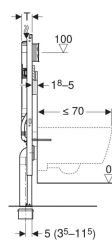

## Geberit Duofix element za konzolnu WC školjku, 114 cm, s Sigma ugradbenim vodokotlićem 8 cm

Ogledna slika

### Primjene

- Za suhomontažne konstrukcije
- Za ugradnju u predzidne konstrukcije u visini elementa ili etaže
- Za ugradnju u instalacijske zidove u visini etaže
- Za konzolne WC školjke s dimenzijama priključka prema EN 33:2011
- Za konzolne WC školjke velike projicirane duljine do 70 cm
- Za jednokoličinsko i dvokoličinsko ispiranje ili start/stop ispiranje
- Za podove debljine 0–20 cm

### Opseg isporuke

- Priključak vode R 1/2", kompatibilan s MF adapterom, s integriranim kutnim ventilom i ručnim kotačićem
- Građevinska zaštita za servisni otvor
- 2 zidna sidra
- Priključni set za WC,  $\varnothing$  90 mm
- Priključno koljeno 90° od PE-HD,  $\varnothing$  90 mm
- Redukcijska spojnica od PE-HD,  $\varnothing$  90/110 mm
- 2 zaštitna čepa
- 2 navojne šipke M12
- Pričvrtni materijal

Art. br.	B	H	T
111.796.00.1	50 cm	114 cm	8 cm