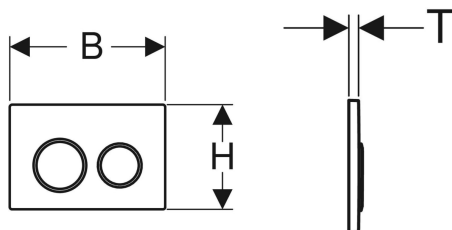

Geberit tipka za aktiviranje Omega20 za dvokoličinsko ispiranje

Ogledna slika

Primjene

- Za aktiviranje ispiranja kod ugradbenih vodokotlića Omega

Svojstva

- Aktiviranje odozgo/čeonoo

Opseg isporuke

- Pričvrсни okvir
- 2 vijka za razmak

- Poluge za aktiviranje, zvučno izolirane, brzo podesive bez alata

Tehnički podaci

Sila aktiviranja | < 20 N

- 2 poluge za aktiviranje
- Pričvrсни materijal

Art. br.	Boja / površina	Materijal	B	H	T
115.085.KH.1	Ploča i tipke: sjajni krom Dizajnerski prsteni: mat krom	plastika	21.2 cm	14.2 cm	1 cm
115.085.KJ.1	Ploča i tipke: bijela Dizajnerski prsteni: sjajni krom	plastika	21.2 cm	14.2 cm	1 cm
115.085.KK.1	Ploča i tipke: bijela Dizajnerski prsteni: pozlaćeni	plastika	21.2 cm	14.2 cm	1 cm
115.085.KM.1	Ploča i tipke: crna Dizajnerski prsteni: sjajni krom	plastika	21.2 cm	14.2 cm	1 cm
115.085.JQ.1	Ploča i tipke: mat krom lakirane, prevučene slojem za lako čišćenje Dizajnerski prsteni: sjajni krom	plastika	21.2 cm	14.2 cm	1 cm
115.085.16.1	Ploča i tipke: crna mat lakirane, prevučene slojem za lako čišćenje Dizajnerski prsteni: crni	plastika	21.2 cm	14.2 cm	1 cm
115.085.JT.1	Ploča i tipke: bijelo mat lakirana, prevučene slojem za lako čišćenje Dizajnerski prsteni: sjajni krom	plastika	21.2 cm	14.2 cm	1 cm
115.085.01.1	Ploča i tipke: bijelo mat lakirana, prevučene slojem za lako čišćenje Dizajnerski prsteni: bijeli	plastika	21.2 cm	14.2 cm	1 cm
115.085.11.1	Ploča i tipke: bijela Dizajnerski prsteni: mat bijeli	plastika	21.2 cm	14.2 cm	1 cm
115.085.14.1	Ploča i tipke: crna mat lakirane, prevučene slojem za lako čišćenje Dizajnerski prsteni: sjajni krom	plastika	21.2 cm	14.2 cm	1 cm
115.085.DW.1	Ploča i tipke: crna Dizajnerski prsteni: mat crni	plastika	21.2 cm	14.2 cm	1 cm