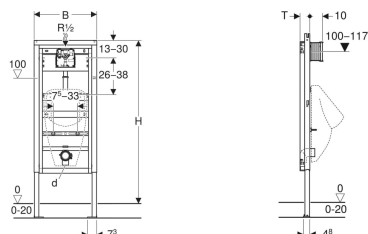

Geberit Duofix element za pisoar, 112–130 cm, univerzalni, sa uređajem za aktiviranje ispiranja pisoara Basic

Ogledna slika

Primjene

- Za suhomontažne konstrukcije
- Za ugradnju u predzidne konstrukcije u visini elementa ili etaže
- Za ugradnju u instalacijske zidove u visini etaže
- Za montažu pisoara
- Za ugradnju uređaja za aktiviranje ispiranja pisoara Basic (od godine proizvodnje 2013.)
- Za podove debljine 0–20 cm
- Nije prikladno za pisoare s glavom raspršivača

Opseg isporuke

- Priključak vode R 1/2"
- Građevinska zaštita
- Priključno koljeno od PE-HD, \varnothing 63/50 mm
- Brtva \varnothing 57/50 mm
- Sifon pisoara \varnothing 50 mm, s brtvom za pisoar
- Spojna cijev između priključka vode \varnothing 32 mm i pisoara, s brtvom na pisoaru

- Potporna noga, pocinčana
- Potporne noge, podesive 0–20 cm
- Podne ploče, okretne
- Podna ploča, dubina prikladna za ugradnju u U-profile UW 50 i UW 75 i systemske šine Geberit Duofix
- Učvršćenje za priključak vode \varnothing 32 mm, podesivo po visini
- Učvršćenje za priključno koljeno, podesivo po visini i zvučno izolirano
- Učvršćenja pisoara M8, podesiva po širini i visini