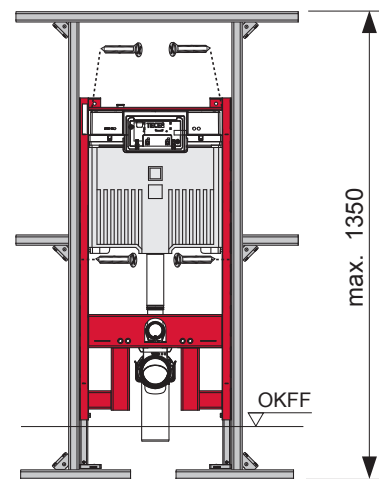

TECEprofil – 9300502

TECEprofil – 9300 502

Eckventil geschlossen
Stop valve closed
Vanne d'arrêt fermée
Valvola ad angolo chiusa
Válvula de ángulo cerrada
Угловой клапан закрыт
Zawór kątowy zamknięty