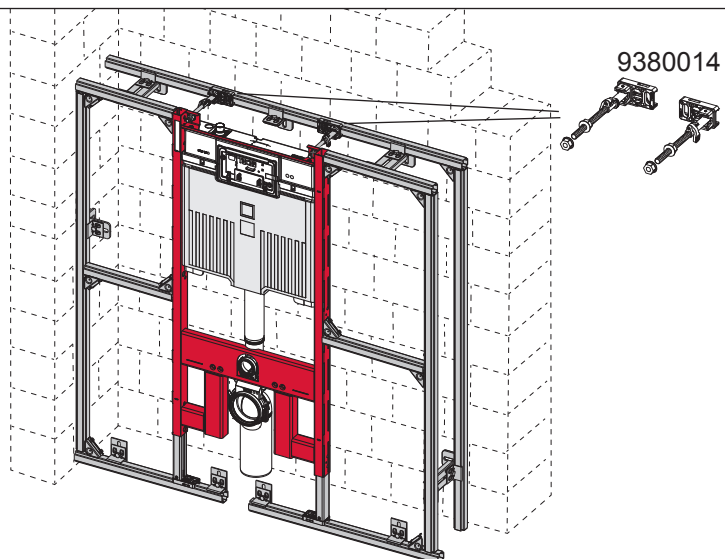

TECEprofil – 9300502

TECEprofil – 9300 502

Eckventil geschlossen
Stop valve closed
Vanne d'arrêt fermée
Valvola ad angolo chiusa
Válvula de ángulo cerrada
Угловой клапан закрыт
Zawór kątowy zamknięty