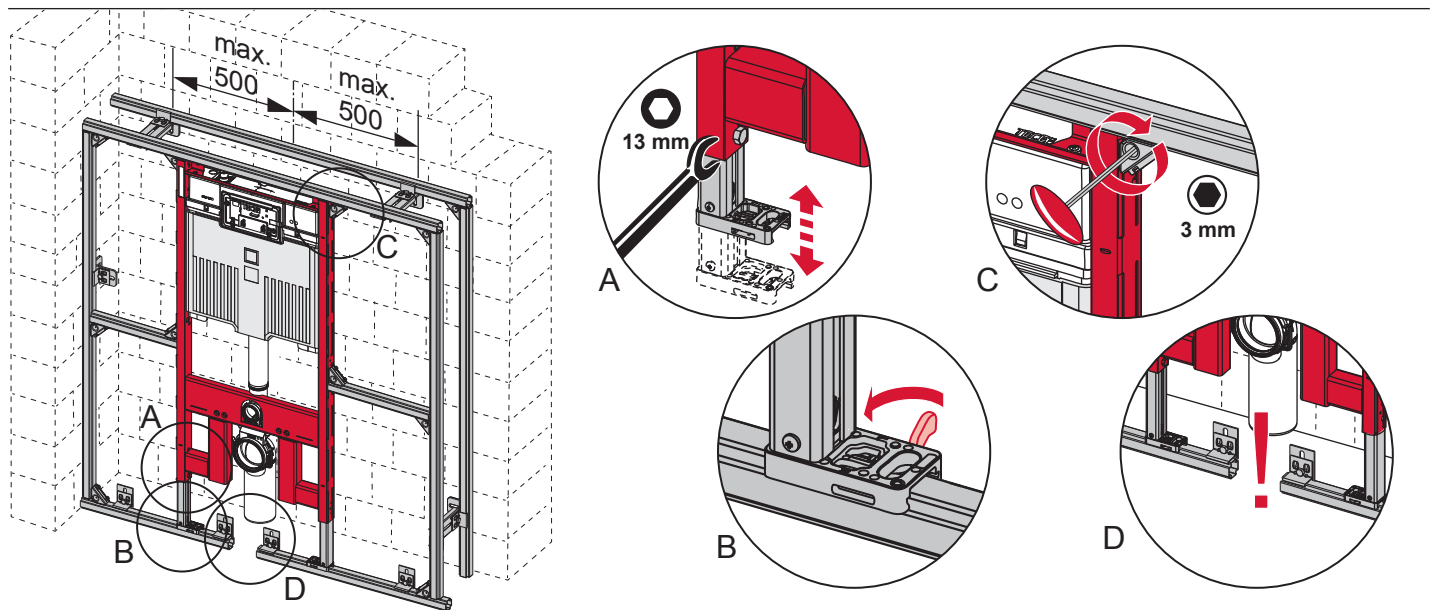

TECEprofil – 9300502

TECEprofil – 9300 502

Eckventil geschlossen
Stop valve closed
Vanne d'arrêt fermée
Valvola ad angolo chiusa
Válvula de ángulo cerrada
Угловой клапан закрыт
Zawór kątowy zamknięty