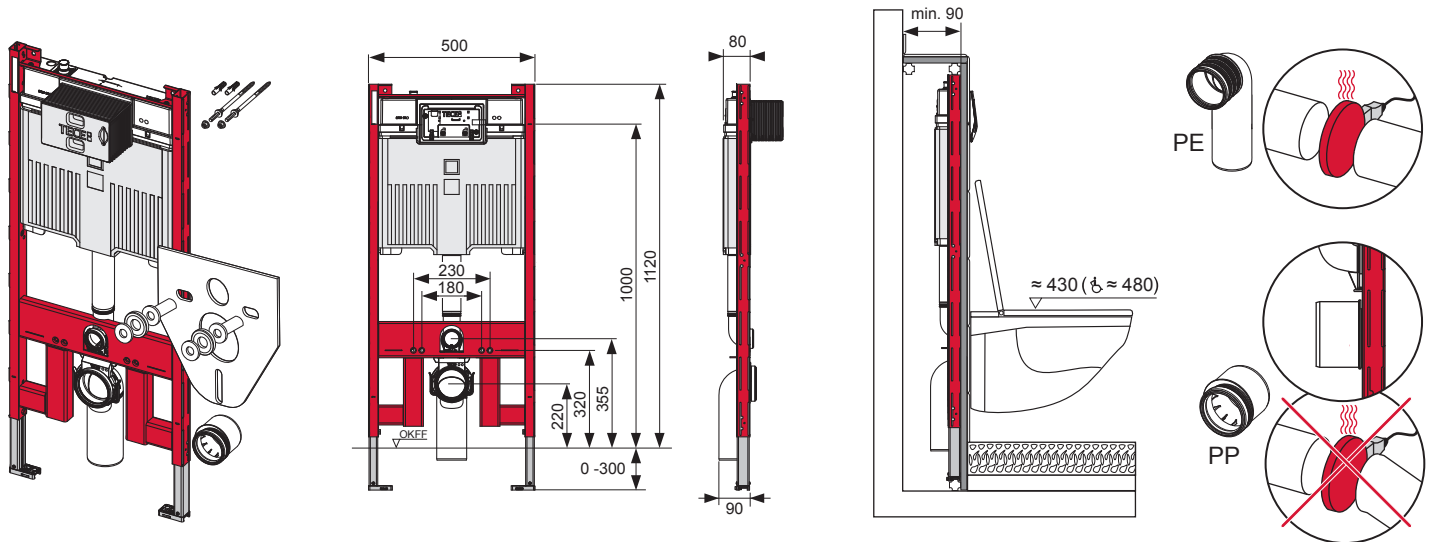

TECEprofil – 9300502

TECEprofil – 9300 502

Eckventil geschlossen
Stop valve closed
Vanne d'arrêt fermée
Valvola ad angolo chiusa
Válvula de ángulo cerrada
Угловой клапан закрыт
Zawór kątowy zamknięty