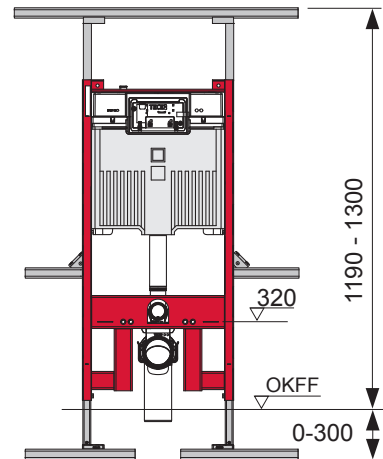

TECEprofil – 9300502

TECEprofil – 9300 502

Eckventil geschlossen
Stop valve closed
Vanne d'arrêt fermée
Valvola ad angolo chiusa
Válvula de ángulo cerrada
Угловой клапан закрыт
Zawór kątowy zamknięty