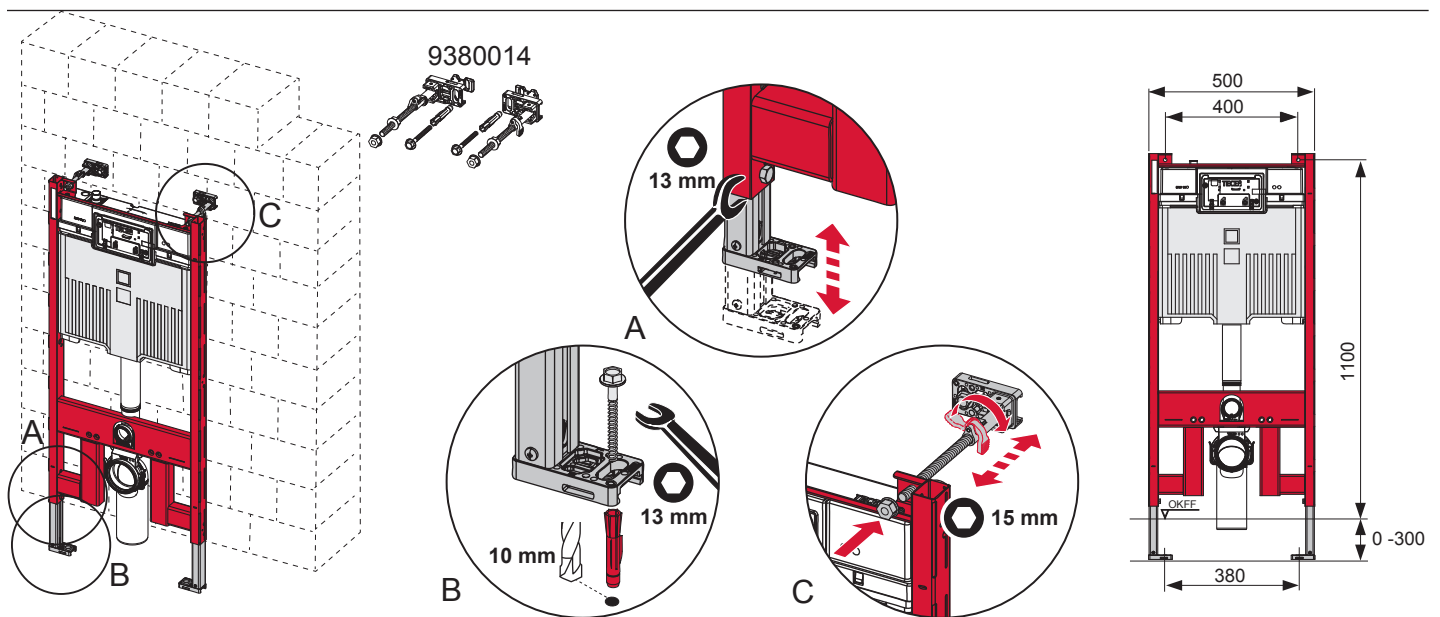

TECEprofil – 9300502

TECEprofil – 9300 502

Eckventil geschlossen
Stop valve closed
Vanne d'arrêt fermée
Valvola ad angolo chiusa
Válvula de ángulo cerrada
Угловой клапан закрыт
Zawór kątowy zamknięty