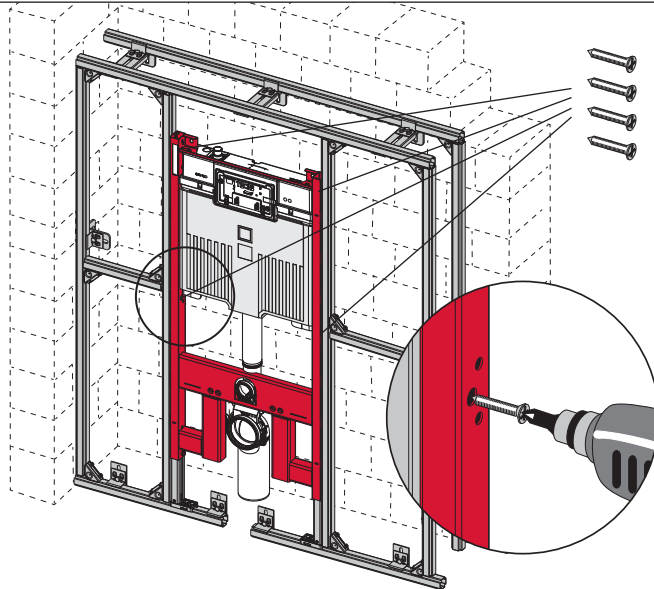

TECEprofil – 9300502

TECEprofil – 9300 502

Eckventil geschlossen
Stop valve closed
Vanne d'arrêt fermée
Valvola ad angolo chiusa
Válvula de ángulo cerrada
Угловой клапан закрыт
Zawór kątowy zamknięty