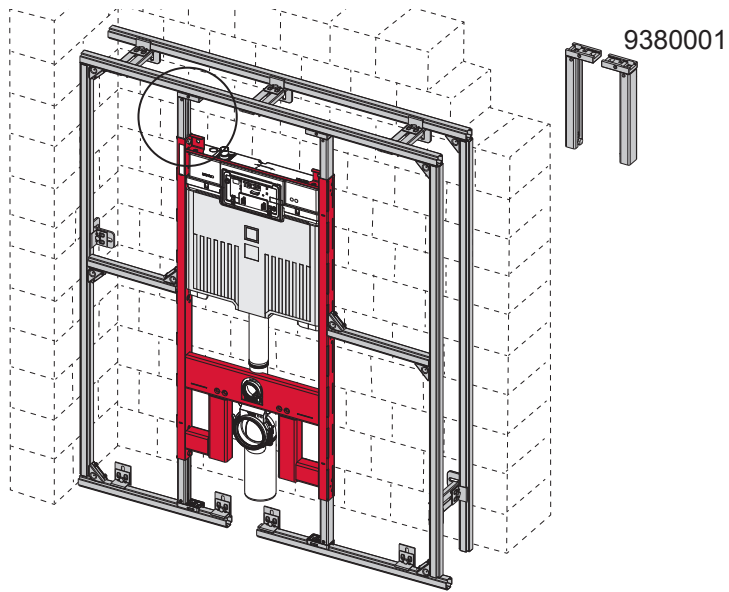

TECEprofil – 9300502

TECEprofil – 9300 502

Eckventil geschlossen
Stop valve closed
Vanne d'arrêt fermée
Valvola ad angolo chiusa
Válvula de ángulo cerrada
Угловой клапан закрыт
Zawór kątowy zamknięty