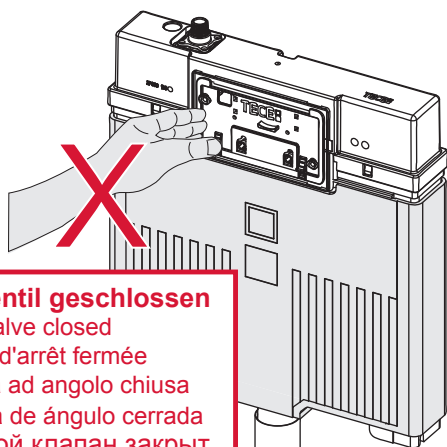

TECEprofil – 9300502

TECEprofil – 9300 502

Eckventil geschlossen
Stop valve closed
Vanne d'arrêt fermée
Valvola ad angolo chiusa
Válvula de ángulo cerrada
Угловой клапан закрыт
Zawór kątowy zamknięty