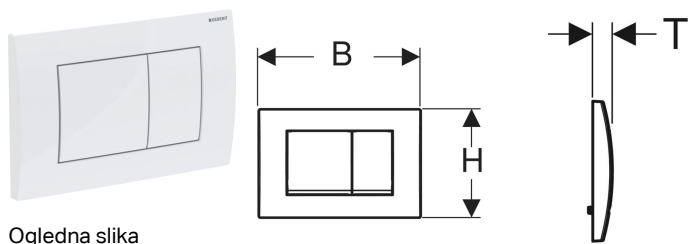

Geberit tipka za aktiviranje Delta30 za dvokoličinsko ispiranje

Ogledna slika

Primjene

- Za aktiviranje ispiranja kod ugradbenih vodokotlića Delta

Tehnički podaci

Sila aktiviranja | < 20 N

Svojstva

- Čeono aktiviranje

Opseg isporuke

- Pričvrсни okvir
- 2 poluge za aktiviranje
- Pričvrсни materijal

Art. br.	Boja / površina	Materijal	B	H	T
115.137.11.1	bijela	plastika	24.6 cm	16.4 cm	2.3 cm
115.137.21.1	sjajni krom	plastika	24.6 cm	16.4 cm	2.3 cm
115.137.46.1	mat krom	plastika	24.6 cm	16.4 cm	2.3 cm

Pribor

- Geberit set za produljenje za ugradbene vodokotliće Delta i Twinline