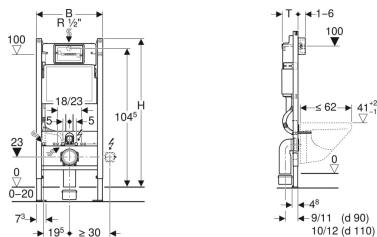

Geberit DuofixBasic element za konzolnu WC školjku, 112 cm, s Delta ugradbenim vodokotlićem 12 cm

Ogledna slika

Primjene

- Za suhomontažne konstrukcije
- Za ugradnju u predzidne konstrukcije u visini elementa ili etaže
- Za ugradnju u instalacijske zidove u visini etaže
- Za konzolne WC školjke s dimenzijama priključka prema EN 33:2011
- Za konzolne WC školjke projicirane duljine do 62 cm
- Za jednokoličinsko i dvokoličinsko ispiranje ili start/stop ispiranje
- Za podove debljine 0–20 cm

Svojstva

- Statički samostojeći okvir, zaštićen od korozije završnom obradom pečanim lakom
- Okvir gore otvoren
- Okviri s rupama \varnothing 9 mm za učvršćenje u konstrukciju od drvenih okvira
- Okvir s rupama za prihvat Geberit Duofix zidnih sidara za elemente s okvirom, gore otvoren
- Okvir pripremljen za potporne elemente kod WC školjki s malom površinom podloge

Opseg isporuke

- Kutni ventil R 1/2", kompatibilan s MF adapterom, s priključnim prstenom
- Građevinska zaštita za servisni otvor, od polistirolne pjene
- 2 vijka za razmak
- Priključni set za WC, \varnothing 90 mm

Tehnički podaci

Maksimalna temperatura vode	25 °C
Tvorničke postavke količine vode za ispiranje	6 i 3 l
Područje podešavanja male količine vode za ispiranje	2–4 l

- Priključno koljeno 90° od PE-HD, \varnothing 90 mm
- Redukcijska spojnica od PE-HD, \varnothing 90/110 mm
- 2 zaštitna čepa
- 2 navojne šipke M12
- Pričvrtni materijal