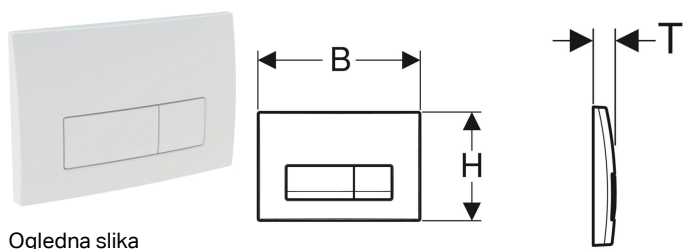

Geberit tipka za aktiviranje Delta50 za dvokoličinsko ispiranje

Ogledna slika

Primjene

- Za aktiviranje ispiranja kod ugradbenih vodokotlića Delta

Tehnički podaci

Sila aktiviranja | < 20 N

Svojstva

- Čeono aktiviranje

Opseg isporuke

- Pričvrsni okvir
- 2 poluge za aktiviranje
- Pričvrsni materijal

Art. br.	Boja / površina	Materijal	B	H	T
115.119.11.1	bijela	plastika	24.6 cm	16.4 cm	2.3 cm
115.119.21.1	sjajni krom	plastika	24.6 cm	16.4 cm	2.3 cm
115.119.46.1	mat krom	plastika	24.6 cm	16.4 cm	2.3 cm
115.119.DW.1	crna	plastika	24.6 cm	16.4 cm	2.3 cm
115.119.14.1	mat crna	plastika	24.6 cm	16.4 cm	2.3 cm

Pribor

- Geberit set za produljenje za ugradbene vodokotliće Delta i Tinline