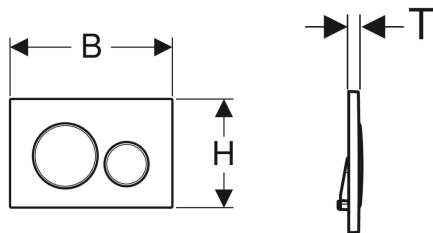

Geberit tipka za aktiviranje Sigma20 za dvokoličinsko ispiranje

Ogledna slika

Primjene

- Za aktiviranje ispiranja kod ugradbenih vodokotlića Sigma

Svojstva

- Čeono aktiviranje

Opseg isporuke

- Pričvrсни okvir
- 2 vijka za razmak

- Poluge za aktiviranje, zvučno izolirane, brzo podesive bez alata

Tehnički podaci

Sila aktiviranja | < 20 N

- 2 poluge za aktiviranje

Art. br.	Boja / površina	Materijal	B	H	T
115.882.KH.1	Ploča i tipke: sjajni krom Dizajnerski prsteni: mat krom	plastika	24.6 cm	16.4 cm	1.2 cm
115.882.KJ.1	Ploča i tipke: bijela Dizajnerski prsteni: sjajni krom	plastika	24.6 cm	16.4 cm	1.2 cm
115.882.KK.1	Ploča i tipke: bijela Dizajnerski prsteni: pozlaćeni	plastika	24.6 cm	16.4 cm	1.2 cm
115.882.KM.1	Ploča i tipke: crna Dizajnerski prsteni: sjajni krom	plastika	24.6 cm	16.4 cm	1.2 cm
115.882.SN.1	Ploča i tipke: četkane, prevučene slojem za lako čišćenje Dizajnerski prsteni: polirani	inox	24.6 cm	16.4 cm	1.2 cm
115.882.JQ.1	Ploča i tipke: mat krom lakirane, prevučene slojem za lako čišćenje Dizajnerski prsteni: sjajni krom	plastika	24.6 cm	16.4 cm	1.2 cm
115.882.JT.1	Ploča i tipke: bijelo mat lakirana, prevučene slojem za lako čišćenje Dizajnerski prsteni: sjajni krom	plastika	24.6 cm	16.4 cm	1.2 cm
115.882.14.1	Ploča i tipke: crna mat lakirane, prevučene slojem za lako čišćenje Dizajnerski prsteni: sjajni krom	plastika	24.6 cm	16.4 cm	1.2 cm
115.882.11.1	Ploča i tipke: bijela Dizajnerski prsteni: mat bijeli	plastika	24.6 cm	16.4 cm	1.2 cm
115.882.01.1	Ploča i tipke: bijelo mat lakirana, prevučene slojem za lako čišćenje Dizajnerski prsteni: bijeli	plastika	24.6 cm	16.4 cm	1.2 cm
115.882.DW.1	Ploča i tipke: crna Dizajnerski prsteni: mat crni	plastika	24.6 cm	16.4 cm	1.2 cm
115.882.16.1	Ploča i tipke: crna mat lakirane, prevučene slojem za lako čišćenje Dizajnerski prsteni: crni	plastika	24.6 cm	16.4 cm	1.2 cm