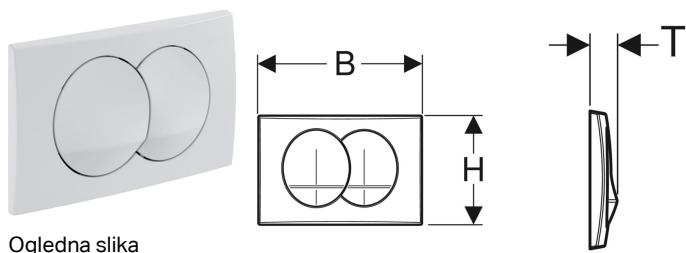

Geberit tipka za aktiviranje Delta20, za dvokoličinsko ispiranje

Ogledna slika

Namjeravana uporaba

- Za aktiviranje ispiranja kod Geberit Delta ugradbenih vodokotlića

Tehnički podaci

Sila aktiviranja | < 20 N

Svojstva

- Čeono aktiviranje

Opseg isporuke

- Pričvrсни okvir
- 2 poluge za aktiviranje
- Pričvrсни materijal

Art. br.	Boja / površina	Materijal	B	H	T
115.100.11.1	alpsko bijela	plastika	24.6 cm	16.4 cm	3.1 cm
115.100.21.1	sjajni krom	plastika	24.6 cm	16.4 cm	3.1 cm
115.100.46.1	mat krom	plastika	24.6 cm	16.4 cm	3.1 cm

Pribor

- Geberit set za produljenje za ugradbene vodokotliće Delta i Twinline