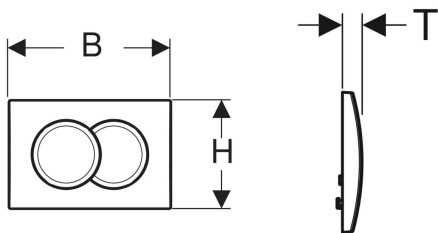

## Geberit tipka za aktiviranje Delta01 za dvokoličinsko ispiranje

Ogledna slika

### Primjene

- Za aktiviranje ispiranja kod ugradbenih vodokotlića Delta