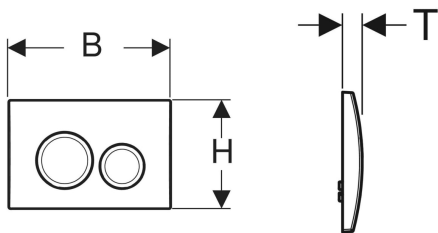

Geberit tipka za aktiviranje Delta20 za dvokoličinsko ispiranje

Ogledna slika

Primjene

- Za aktiviranje ispiranja kod ugradbenih vodokotlića Delta

Svojstva

- Čeono aktiviranje

Opseg isporuke

- Pričvrsni okvir
- 2 poluge za aktiviranje

Tehnički podaci

Sila aktiviranja | < 20 N

- Pričvrsni materijal

Art. br.	Boja / površina	Materijal	B	H	T
115.127.11.1	bijela	plastika	24.6 cm	16.4 cm	2.3 cm
115.127.21.1	sjajni krom	plastika	24.6 cm	16.4 cm	2.3 cm
115.127.46.1	mat krom	plastika	24.6 cm	16.4 cm	2.3 cm

Pribor

- Geberit set za produljenje za ugradbene vodokotliće Delta i Twinline