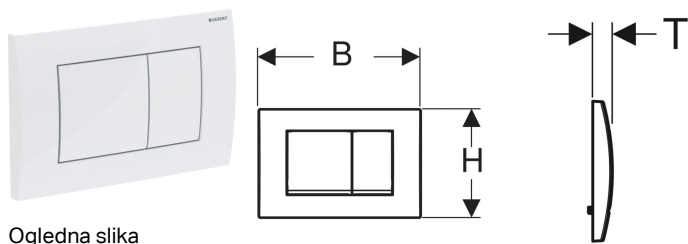

## Geberit tipka za aktiviranje Delta30 za dvokoličinsko ispiranje

Ogledna slika

### Primjene

- Za aktiviranje ispiranja kod ugradbenih vodokotlića Delta