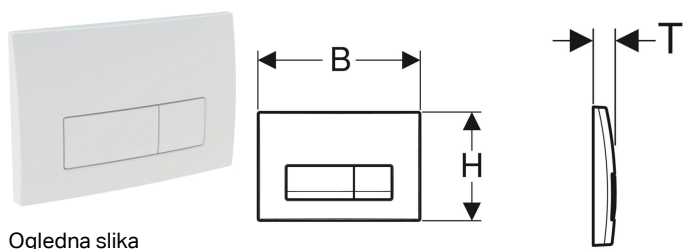

Geberit tipka za aktiviranje Delta50 za dvokoličinsko ispiranje

Primjene

- Za aktiviranje ispiranja kod ugradbenih vodokotlića Delta

Svojstva

- Čeono aktiviranje

Opseg isporuke

- Pričvrсни okvir
- 2 poluge za aktiviranje

Tehnički podaci

Sila aktiviranja | < 20 N

- Pričvrсни materijal

Art. br.	Boja / površina	Materijal	B	H	T
115.119.11.1	bijela	plastika	24.6 cm	16.4 cm	2.3 cm
115.119.21.1	sjajni krom	plastika	24.6 cm	16.4 cm	2.3 cm
115.119.46.1	mat krom	plastika	24.6 cm	16.4 cm	2.3 cm
115.119.DW.1	crna	plastika	24.6 cm	16.4 cm	2.3 cm
115.119.14.1	mat crna	plastika	24.6 cm	16.4 cm	2.3 cm

Pribor

- Geberit set za produljenje za ugradbene vodokotliće Delta i Tinline