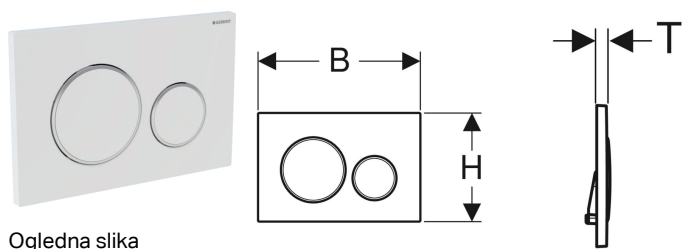

## Geberit tipka za aktiviranje Sigma20 za dvokoličinsko ispiranje

Ogledna slika

### Primjene

- Za aktiviranje ispiranja kod ugradbenih vodokotlića Sigma

### Opseg isporuke

- Pričvrсни okvir
- 2 vijka za razmak

- Poluge za aktiviranje, zvučno izolirane, brzo podesive bez alata

### Pribor

- Geberit DuoFresh modul s automatskim aktiviranjem i okvirom za ubacivanje Geberit DuoFresh stika, za Sigma ugradbeni vodokotlić 12 cm
- Geberit DuoFresh modul s ručnim aktiviranjem i okvirom za ubacivanje Geberit DuoFresh stika, za Sigma ugradbeni vodokotlić 12 cm
- Geberit DuoFresh modul s automatskim aktiviranjem i okvirom za ubacivanje Geberit DuoFresh stika, za Sigma ugradbeni vodokotlić 8 cm
- Geberit DuoFresh modul s ručnim aktiviranjem i okvirom za ubacivanje Geberit DuoFresh stika, za Sigma ugradbeni vodokotlić 8 cm
- Geberit set za produljenje za ugradbene vodokotliće Sigma, Omega i Kappa