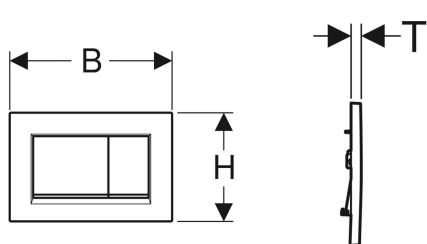

## Geberit tipka za aktiviranje Sigma30 za dvokoličinsko ispiranje

Ogledna slika

### Tehnički podaci

Sila aktiviranja | < 20 N

- 2 poluge za aktiviranje

Art. br.	Boja / površina	Materijal	B	H	T
115.883.KH.1	Ploča i tipke: sjajni krom Dizajnerske pruge: mat krom	plastika	24.6 cm	16.4 cm	1.2 cm
115.883.KJ.1	Ploča i tipke: bijela Dizajnerske pruge: sjajni krom	plastika	24.6 cm	16.4 cm	1.2 cm
115.883.KK.1	Ploča i tipke: bijela Dizajnerske pruge: pozlaćene	plastika	24.6 cm	16.4 cm	1.2 cm
115.883.KM.1	Ploča i tipke: crna Dizajnerske pruge: sjajni krom	plastika	24.6 cm	16.4 cm	1.2 cm
115.883.JQ.1	Ploča i tipke: mat krom lakirane, prevučene slojem za lako čišćenje Dizajnerske pruge: sjajni krom	plastika	24.6 cm	16.4 cm	1.2 cm
115.883.JT.1	Ploča i tipke: bijelo mat lakirana, prevučene slojem za lako čišćenje Dizajnerske pruge: sjajni krom	plastika	24.6 cm	16.4 cm	1.2 cm
115.883.14.1	Ploča i tipke: crna mat lakirane, prevučene slojem za lako čišćenje Dizajnerske pruge: sjajni krom	plastika	24.6 cm	16.4 cm	1.2 cm
115.883.11.1	Ploča i tipke: bijela Dizajnerske pruge: mat bijele	plastika	24.6 cm	16.4 cm	1.2 cm
115.883.01.1	Ploča i tipke: bijelo mat lakirana, prevučene slojem za lako čišćenje Dizajnerske pruge: bijele	plastika	24.6 cm	16.4 cm	1.2 cm
115.883.DW.1	Ploča i tipke: crna Dizajnerske pruge: mat crne	plastika	24.6 cm	16.4 cm	1.2 cm
115.883.16.1	Ploča i tipke: crna mat lakirane, prevučene slojem za lako čišćenje Dizajnerske pruge: crne	plastika	24.6 cm	16.4 cm	1.2 cm