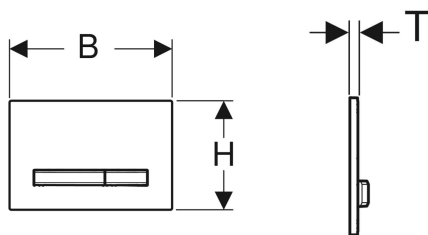

Geberit tipka za aktiviranje Sigma50 za dvokoličinsko ispiranje, metalna boja, kromirana

Ogledna slika

Primjene

- Za aktiviranje ispiranja kod ugradbenih vodokotlića Sigma

Svojstva

- Čeono aktiviranje

Opseg isporuke

- 2 poluge za aktiviranje

Art. br.	Boja / površina	Materijal	B	H	T
115.788.11.2	Osnovna ploča i tipke: kromirane Pokrovna ploča: bijela	lijevana slitina cinka / plastika	24.6 cm	16.4 cm	1.3 cm
115.788.21.2	Osnovna ploča i tipke: kromirane Pokrovna ploča: kromirano, visoki sjaj	lijevana slitina cinka / mesing	24.6 cm	16.4 cm	1.2 cm
115.788.DW.2	Osnovna ploča i tipke: kromirane Pokrovna ploča: crna	lijevana slitina cinka / plastika	24.6 cm	16.4 cm	1.3 cm
115.788.GH.2	Osnovna ploča i tipke: kromirane Pokrovna ploča: kromirano, četkano, prevučeno slojem za lako čišćenje	lijevana slitina cinka / mesing	24.6 cm	16.4 cm	1.2 cm
115.788.SD.2	Osnovna ploča i tipke: kromirane Pokrovna ploča: dimljeno staklo, reflektirajuće	lijevana slitina cinka / staklo	24.6 cm	16.4 cm	1.4 cm
115.788.JM.2	Osnovna ploča i tipke: kromirane Pokrovna ploča: škrljjevac Mustang	lijevana slitina cinka / škrljjevac (prirodni proizvod)	24.6 cm	16.4 cm	1.4 cm
115.788.00.2	Osnovna ploča i tipke: kromirane Pokrovna ploča: specifično za kupca	lijevana slitina cinka	24.6 cm	16.4 cm	1 cm
115.788.JV.2	Osnovna ploča i tipke: kromirane Pokrovna ploča: izgled betona	lijevana slitina cinka / keramika	24.6 cm	16.4 cm	1.4 cm
115.788.JX.2	Osnovna ploča i tipke: kromirane Pokrovna ploča: orah američki	lijevana slitina cinka / drvo (prirodni proizvod)	24.6 cm	16.4 cm	1.4 cm
115.788.JK.2	Osnovna ploča i tipke: kromirane Pokrovna ploča: lava	lijevana slitina cinka / staklo	24.6 cm	16.4 cm	1.4 cm
115.788.JL.2	Osnovna ploča i tipke: kromirane Pokrovna ploča: pješčanosa	lijevana slitina cinka / staklo	24.6 cm	16.4 cm	1.4 cm