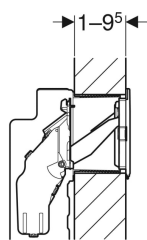

Geberit DuoFresh umetak za kocku za ubacivanje u vodokotlić, za Sigma ugradbeni vodokotlić 12 cm

Ogledna slika

Primjene

- Za ubacivanje Geberit DuoFresh stika bez klora ili oksidirajućih sastojaka
- Za tipke za aktiviranje Sigma01
- Za tipke za aktiviranje Sigma10
- Za tipke za aktiviranje Sigma20

Opseg isporuke

- Pričvrсни okvir s preklopnim mehanizmom
- Zaštitna ploča

- Za tipke za aktiviranje Sigma21
- Za tipke za aktiviranje Sigma30
- Za tipke za aktiviranje Sigma50

Svojstva

- Geberit DuoFresh stik može se umetnuti bez alata