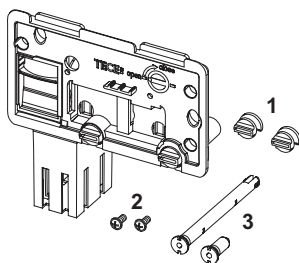

**TECE okno za ubacivanje tableta za održavanje**

Broj artikla: 9240950

JM 1: 1 kom

Opis:

Za ubacivanje tableta za održavanje WC-a u TECE vodokotlić (ugradbena dubina 13 cm). U kombinaciji sa svim modelima TECE aktivacijskih tipki ili TECElux pločama od stakla, za ugradnju sprijeda. Prikladno za ugradnju u ravnini zida. Naknadna ugradnja moguća je kod svih TECE aktivacijskih tipki.

Podaci o prodaji:

Naziv proizvoda: TECE okno za ubacivanje tableta za održavanje, za ugradnju sprijeda
Robna grupa: 904
Grupa proizvoda: 2009040120

Rezervni dijelovi:

- | | | |
|---|---------|--------------------------------|
| 1 | 9820191 | stezni vijci |
| 2 | 9820263 | pričvrсни vijci |
| 3 | 9820349 | vodilice za okno za ubacivanje |