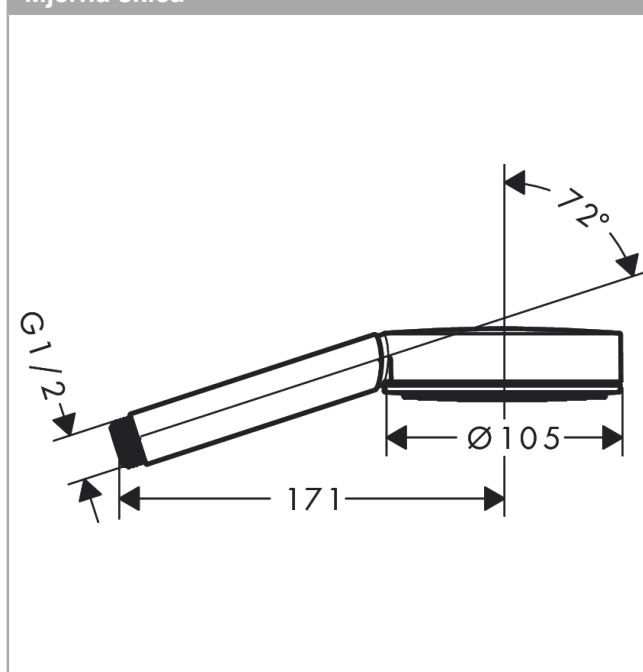

Pulsify S

Ručni tuš 105 1 mlaz

Završna obrada: **Krom** Broj artikla: **24120000**

Opis

Značajke proizvoda

- veličina glave tuša: 105 mm
- vrste mlaza: PowderRain
- maksimalni protok pri 3 bara: 13,5 l/min
- s internim provođenjem vode
- umetak sita koji se može prati
- priključni navoj: G 1/2
- prikladno za protočne grijače za vodu
- kategorija buke: I
- kategorija protoka vode: S

Tehnologija

Nagrade za dizajn

reddot winner 2021

Slika proizvoda

Mjerna skica

Dijagram protoka