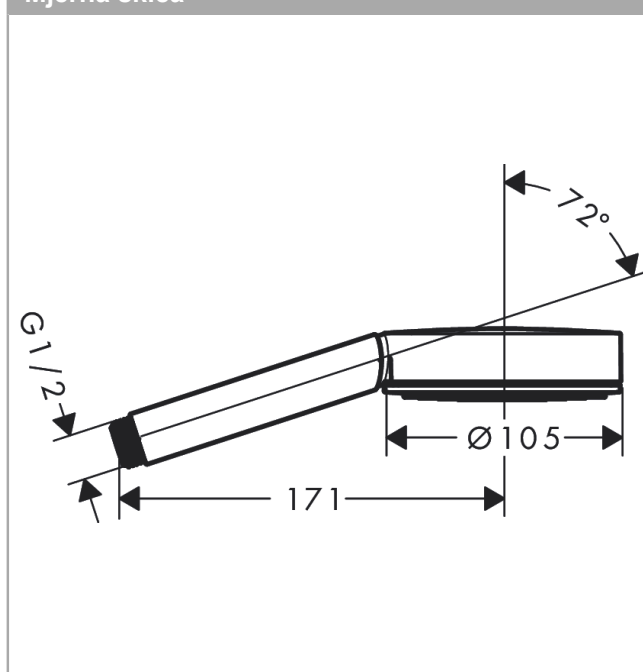

Pulsify S

Ručni tuš 105 1 mlaz

Završna obrada: **Mat bijela**

Broj artikla: **24120700**

Opis

Značajke proizvoda

- veličina glave tuša: 105 mm
- vrste mlaza: PowderRain
- maksimalni protok pri 3 bara: 13,5 l/min
- s internim provođenjem vode
- umetak sita koji se može prati
- priključni navoj: G 1/2
- prikladno za protočne grijače za vodu
- kategorija buke: I
- kategorija protoka vode: S

Tehnologija

Nagrade za dizajn

reddot winner 2021

Slika proizvoda

Mjerna skica

Dijagram protoka