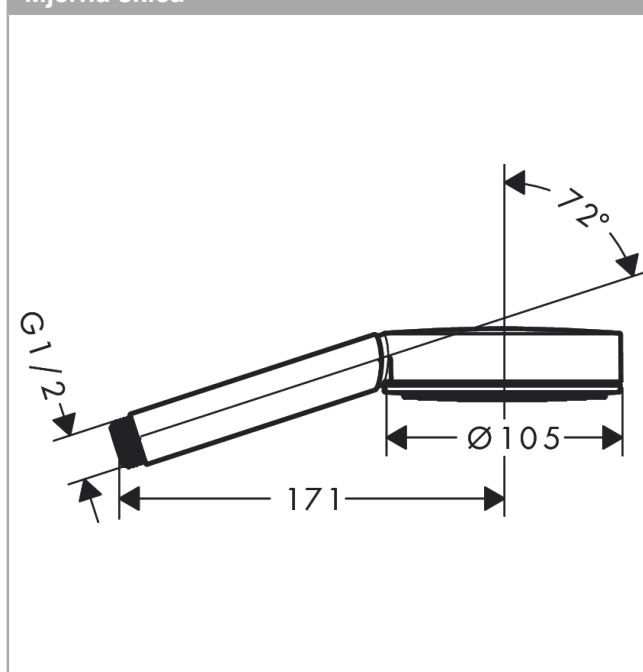

Pulsify S

Ručni tuš 105 1 mlaz

Završna obrada: **mat crna** Broj artikla: **24120670**

Opis

Značajke proizvoda

- veličina glave tuša: 105 mm
- vrste mlaza: PowderRain
- maksimalni protok pri 3 bara: 13,5 l/min
- s internim provođenjem vode
- umetak sita koji se može prati
- priključni navoj: G 1/2
- prikladno za protočne grijače za vodu
- kategorija buke: I
- kategorija protoka vode: S

Tehnologija

Nagrade za dizajn

reddot winner 2021

Slika proizvoda

Mjerna skica

Dijagram protoka