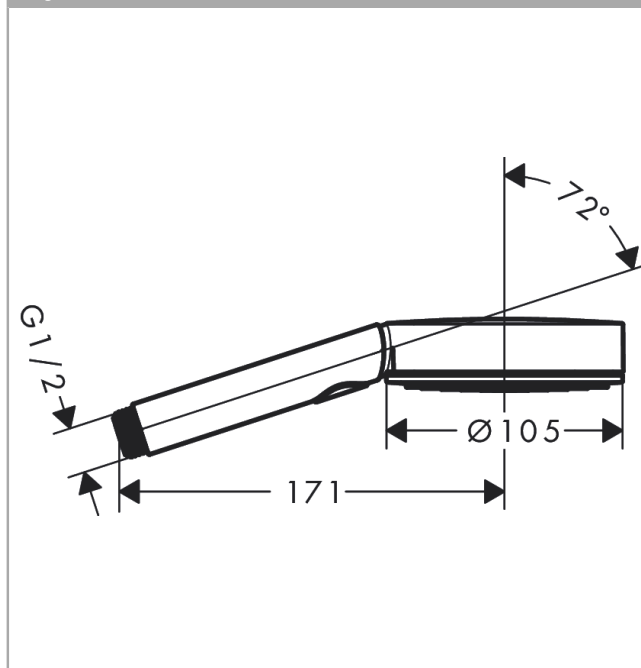

Pulsify Select S

Ručni tuš 105 3 mlaza Relaxation

Završna obrada: **Krom** Broj artikla: **24110000**

Opis

Značajke proizvoda

- veličina glave tuša: 105 mm
- vrste mlaza: PowderRain, IntenseRain, Masažni mlaz
- jednostavan odabir mlaza Select gumbom
- maksimalni protok pri 3 bara: 11,4 l/min
- s internim provođenjem vode
- umetak sita koji se može prati
- priključni navoj: G 1/2
- prikladno za protočne grijače za vodu
- kategorija buke: I
- kategorija protoka vode: A

Tehnologija

Nagrade za dizajn

reddot winner 2021

Slika proizvoda

Mjerna skica

Dijagram protoka