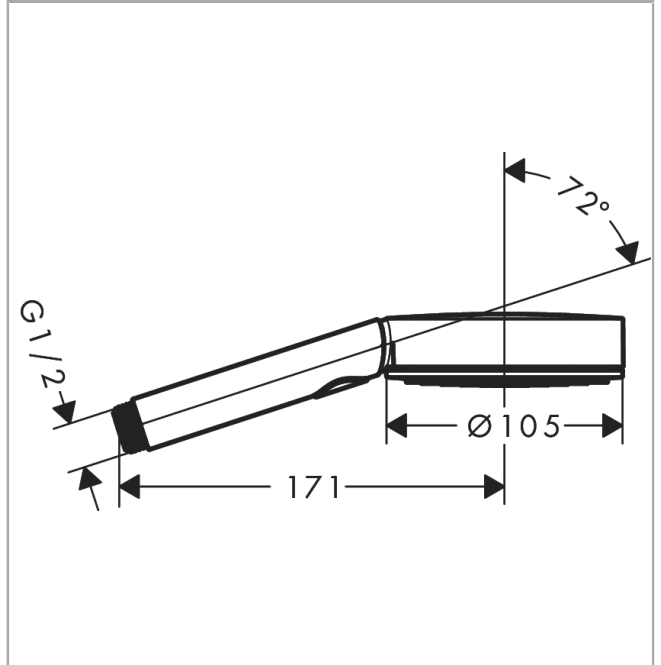

Mjerna skica