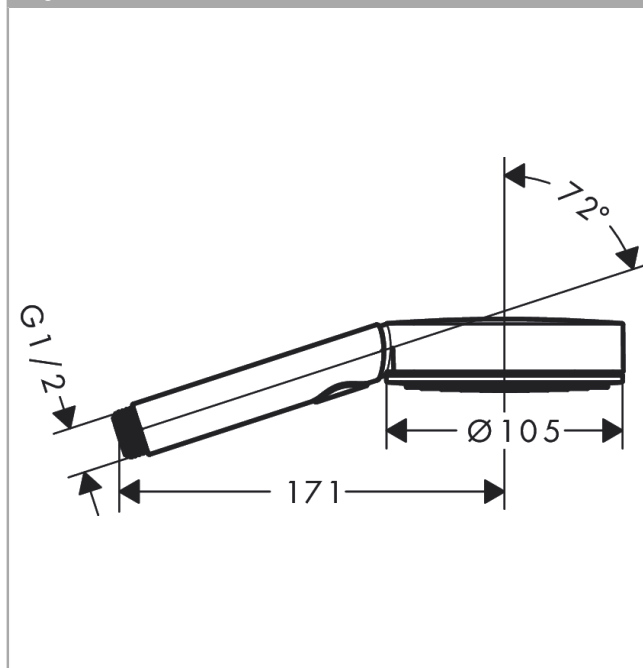

Pulsify Select S

Ručni tuš 105 3 mlaza Relaxation

Završna obrada: **Mat bijela** Broj artikla: **24110700**

Opis

Značajke proizvoda

- veličina glave tuša: 105 mm
- vrste mlaza: PowderRain, IntenseRain, Masažni mlaz
- jednostavan odabir mlaza Select gumbom
- maksimalni protok pri 3 bara: 11,4 l/min
- s internim provođenjem vode
- umetak sita koji se može prati
- priključni navoj: G 1/2
- prikladno za protočne grijače za vodu
- kategorija buke: I
- kategorija protoka vode: A

Tehnologija

Nagrade za dizajn

reddot winner 2021

Slika proizvoda

Mjerna skica

Dijagram protoka