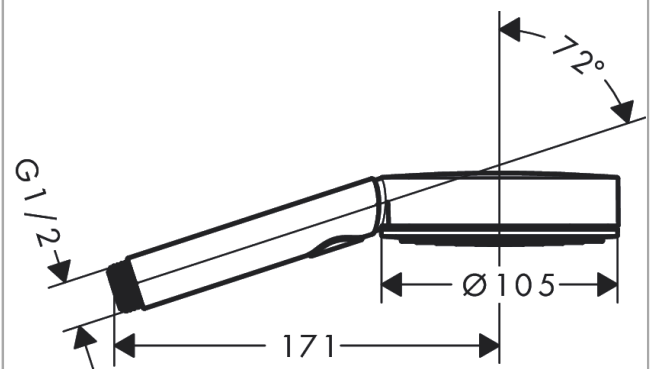

Pulsify Select S

Ručni tuš 105 3 mlaza Relaxation EcoSmart

Završna obrada: **Krom** Broj artikla: **24111000**

Opis

Značajke proizvoda

- veličina glave tuša: 105 mm
- vrste mlaza: PowderRain, IntenseRain, Masažni mlaz
- jednostavan odabir mlaza Select gumbom
- maksimalni protok pri 3 bara: 6,9 l/min
- s internim provođenjem vode
- umetak sita koji se može prati
- priključni navoj: G 1/2
- prikladno za protočne grijače za vodu
- kategorija buke: I
- kategorija protoka vode: Z
- EU taxonomy: max. 8 l/min - Do No Significant Harm (DNSH)

Tehnologija

Nagrade za dizajn

reddot winner 2021

Slika proizvoda

Mjerna skica

Dijagram protoka