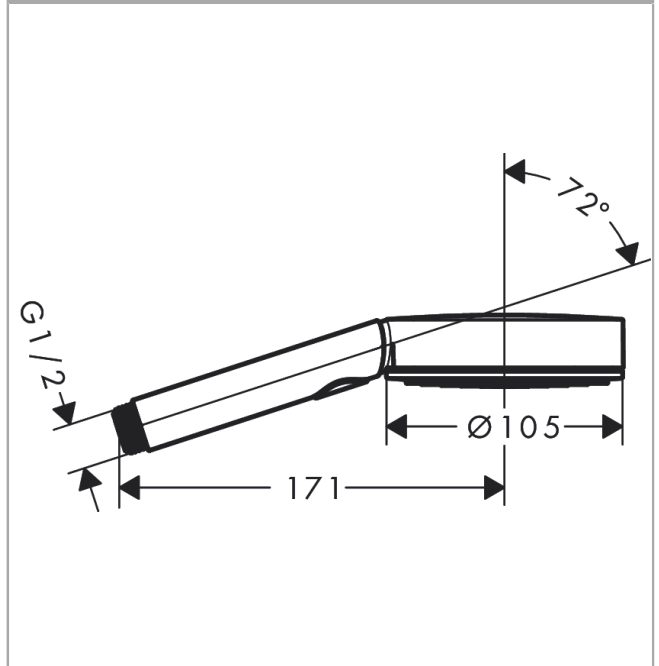

Mjerna skica