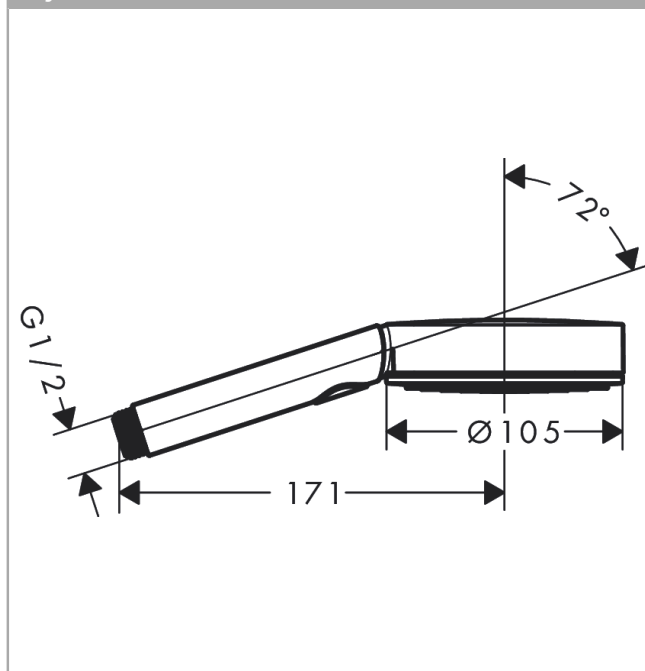

Pulsify Select S

Ručni tuš 105 3 mlaza Relaxation EcoSmart

Završna obrada: **Mat bijela** Broj artikla: **24111700**

Opis

Značajke proizvoda

- veličina glave tuša: 105 mm
- vrste mlaza: PowderRain, IntenseRain, Masažni mlaz
- jednostavan odabir mlaza Select gumbom
- maksimalni protok pri 3 bara: 6,9 l/min
- s internim provođenjem vode
- umetak sita koji se može prati
- priključni navoj: G 1/2
- prikladno za protočne grijače za vodu
- kategorija buke: I
- kategorija protoka vode: Z
- EU taxonomy: max. 8 l/min - Do No Significant Harm (DNSH)

Tehnologija

Nagrade za dizajn

Slika proizvoda

Mjerna skica

Dijagram protoka