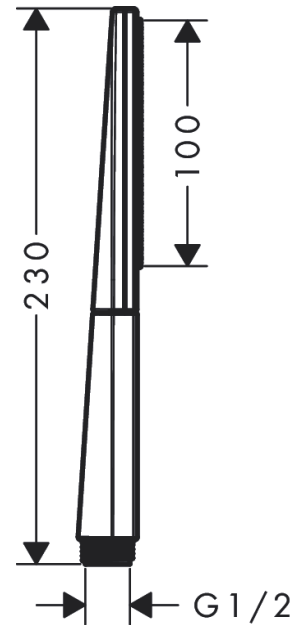

Rainfinity

Štapni ručni tuš 100, 1mlaz, EcoSmart

Završna obrada: Krom Broj artikla: 26867000

Opis

Značajke proizvoda

- veličina glave tuša: 100 mm
- vrste mlaza: PowderRain
- maksimalni protok pri 3 bara: 9 l/min
- s internim provođenjem vode
- Mrežica za hvatanje prljavštine koja se može isprati
- priključni navoj: G 1/2
- prikladno za protočne grijače za vodu

Tehnologija

Nagrade za dizajn

Slika proizvoda

Mjerna skica

Dijagram protoka