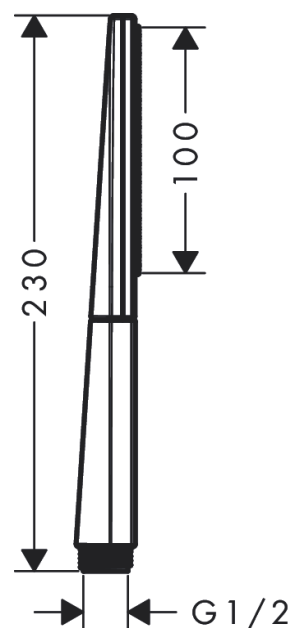

**Rainfinity****Štapni ručni tuš 100, 1mlaz, EcoSmart**Završna obrada: **mat crna** Broj artikla: **26867670****Opis****Značajke proizvoda**

- veličina glave tuša: 100 mm
- vrste mlaza: PowderRain
- maksimalni protok pri 3 bara: 9 l/min
- s internim provođenjem vode
- Mrežica za hvatanje prljavštine koja se može isprati
- priključni navoj: G ½
- prikladno za protočne grijače za vodu

**Tehnologija****Nagrade za dizajn****Slika proizvoda****Mjerna skica****Dijagram protoka**