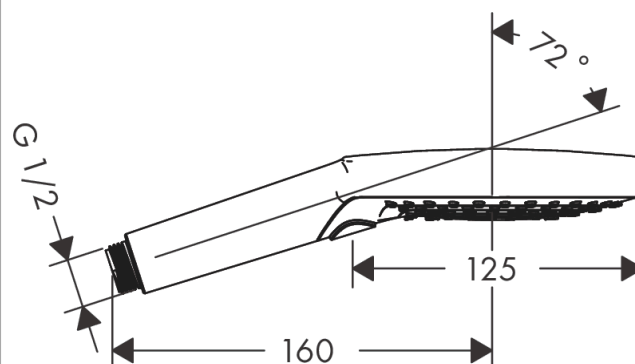

Raindance Select S Ručni tuš 120 3 mlaza

Završna obrada: **Krom** Broj artikla: **26530000**

Opis

Značajke proizvoda

- veličina glave tuša: 125 mm
- vrste mlaza: Rain, RainAir, Whirl
- jednostavan odabir mlaza Select gumbom
- maksimalni protok pri 3 bara: 15 l/min
- s internim provođenjem vode
- Mrežica za hvatanje prljavštine koja se može isprati
- priključni navoj G ½
- prikladno za protočne grijače za vodu

Tehnologija

Nagrade za dizajn

reddot winner 2020

reddot winner 2021

Certifikati / Održivost

Slika proizvoda

Mjerna skica

Raindance Select S
Ručni tuš 120 3 mlaza