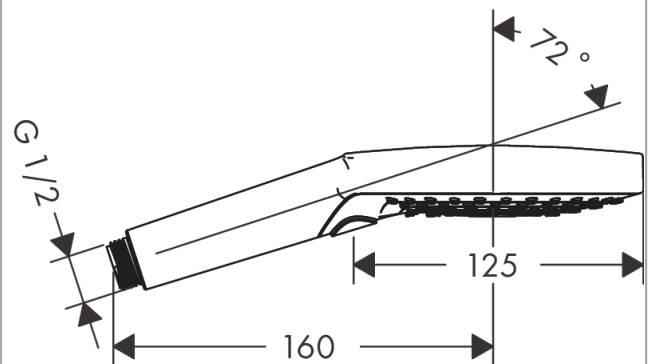

Raindance Select S Ručni tuš 120 3 mlaza

Završna obrada: **Brušeni crni krom** Broj artikla: **26530340**

Opis

Značajke proizvoda

- veličina glave tuša: 125 mm
- vrste mlaza: Rain, RainAir, Whirl
- jednostavan odabir mlaza Select gumbom
- maksimalni protok pri 3 bara: 15 l/min
- s internim provođenjem vode
- Mrežica za hvatanje prljavštine koja se može isprati
- priključni navoj G ½
- prikladno za protočne grijače za vodu

Tehnologija

Nagrade za dizajn

reddot winner 2020

reddot winner 2021

Slika proizvoda

Mjerna skica

Dijagram protoka