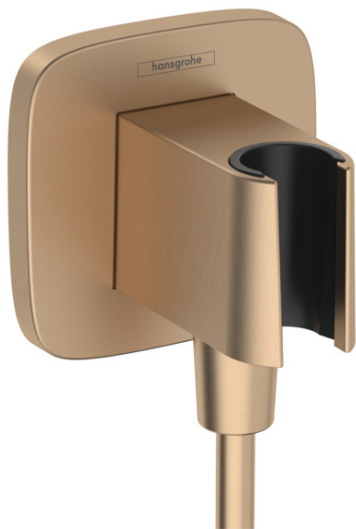

FixFit Q

Zidni priključak s držačem tuša

Završna obrada: **Brušena bronca** Broj artikla: **26887140**

Opis

Značajke proizvoda

- sastoji se od: zidni priključak, rozeta
- izvedba: plastično kućište s unutarnjim dovodom vode od plastike
- fiksni zaustavni položaj
- metal: plastika
- S nepovratnim ventilom
- vrsta priključka: G ½

Slika proizvoda