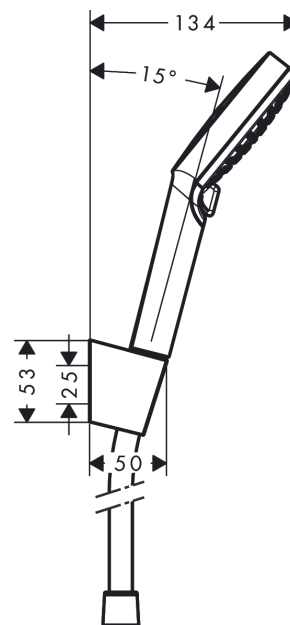

Crometta

Komplet držač tuša Vario s crijevom za tuš 160 cm

Završna obrada: **Bijelo/Krom** Broj artikla: **26692400**

Opis

Značajke proizvoda

- sastoji se od: ručni tuš, držač za tuš, crijevo za tuš
- veličina glave tuša: 100 mm
- ugrađena funkcija držača
- vrste mlaza: Rain, IntenseRain
- Namještanje vrste mlaza uz pomoć okretne pločice za oblikovanje mlaza
- maksimalni protok pri 3 bara: 13,8 l/min
- zglobni priključak sprječava uvrtanje crijeva tuša
- Nosač tuša od plastike
- montaža na zid: pričvršćivanje vijkom
- Mrežica za hvatanje prljavštine koja se može isprati
- kategorija buke: I
- kategorija protoka vode: B

Tehnologija

Slika proizvoda

Mjerna skica

Dijagram protoka