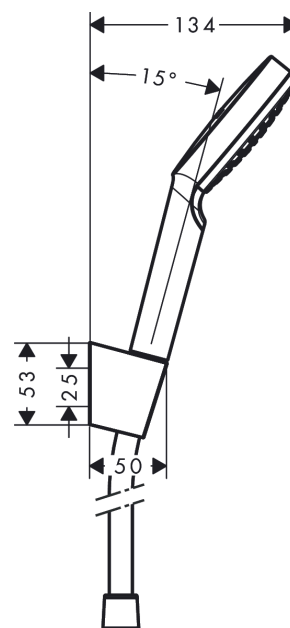

Mjerna skica