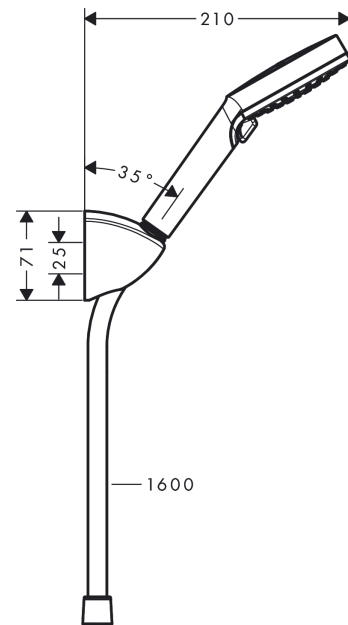

Mjerna skica