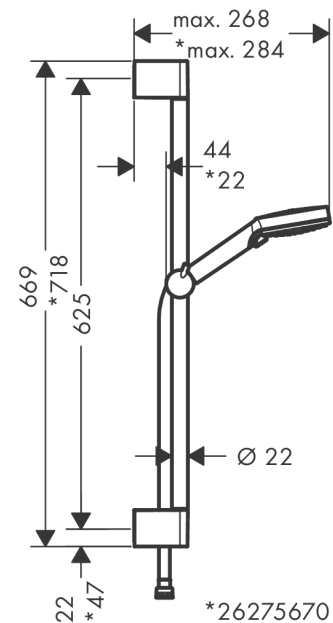

Vernis Blend

Tuš set Vario s tuš šipkom Crometta 65

Završna obrada: **Krom** Broj artikla: **26275000**

Opis

Značajke proizvoda

- sastoji se od: ručni tuš, šipka za tuš, crijevo za tuš, klizač
- veličina glave tuša: 100 mm
- vrste mlaza: Rain, IntenseRain
- Namještanje vrste mlaza uz pomoć okretno pločice za oblikovanje mlaza
- kut nagiba držača ručnog tuša može se podesiti za 45°
- maksimalni protok pri 3 bara: 15,2 l/min
- montaža na zid: pričvršćivanje vijkom
- zidni držači od plastike
- profil cijevi: okrugli
- duljina cijevi: 669 mm
- promjer šipke za tuš: 22 mm
- Udaljenost bušenja: 625 mm
- crijevo za tuš s konusnom maticom s obje strane
- kategorija buke: I
- kategorija protoka vode: Z

Tehnologija

Slika proizvoda

Mjerna skica

Vernis Blend

Tuš set Vario s tuš šipkom Crometta 65

Završna obrada: Krom Broj artikla: 26275000

Dijagram protoka