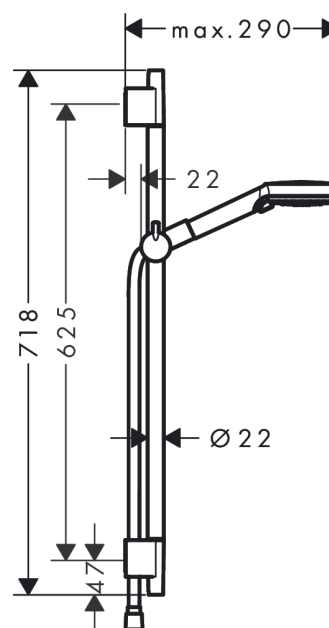

Vernis Blend**Tuš set Vario sa zidnom šipkom 65 cm**Završna obrada: **mat crna** Broj artikla: **26422670****Opis****Značajke proizvoda**

- sastoji se od: ručni tuš, šipka za tuš, crijevo za tuš, klizač
- veličina glave tuša: 100 mm
- vrste mlaza: Rain, IntenseRain
- Namještanje vrste mlaza uz pomoć okretno pločice za oblikovanje mlaza
- kut nagiba držača ručnog tuša može se podesiti za 45°
- maksimalni protok pri 3 bara: 15,2 l/min
- montaža na zid: pričvršćivanje vijkom
- zidni držači od plastike
- profil cijevi: okrugli
- duljina cijevi: 718 mm
- promjer šipke za tuš: 22 mm
- Udaljenost bušenja: 625 mm
- crijevo za tuš s konusnom maticom s obje strane
- zglobni priključak sprječava uvrtnje cijeva tuša

Tehnologija**Slika proizvoda****Mjerna skica**

Vernis Blend

Tuš set Vario sa zidnom šipkom 65 cm

Završna obrada: **mat crna** Broj artikla: **26422670**

Dijagram protoka