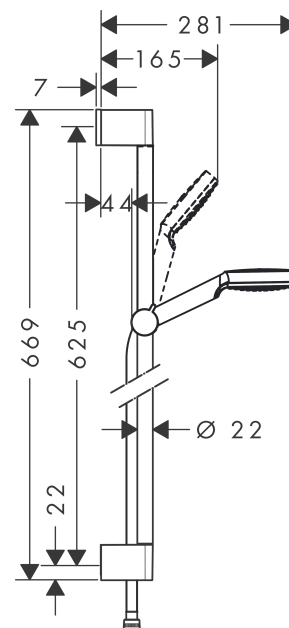

**Crometta****Tuš set 1 mlaz sa zidnom šipkom 65 cm**Završna obrada: **Bijelo/Krom** Broj artikla: **26533400****Opis****Značajke proizvoda**

- sastoji se od: ručni tuš, šipka za tuš, crijevo za tuš, klizač
- veličina glave tuša: 100 mm
- vrste mlaza: Rain
- kut nagiba držača ručnog tuša može se podesiti za 45°
- maksimalni protok pri 3 bara: 14 l/min
- montaža na zid: pričvršćivanje vijkom
- zidni držači od plastike
- profil cijevi: okrugli
- duljina cijevi: 669 mm
- promjer šipke za tuš: 22 mm
- Udaljenost bušenja: 625 mm
- zglobni priključak sprječava uvrtnje crijeva tuša
- kategorija buke: I
- kategorija protoka vode: B

**Tehnologija****Slika proizvoda****Mjerna skica**

## Crometta

**Tuš set 1 mlaz sa zidnom šipkom 65 cm**

Završna obrada: **Bijelo/Krom** Broj artikla: **26533400**

### Dijagram protoka

**Crometta****Tuš set 1 mlaz sa zidnom šipkom 65 cm**Završna obrada: **Bijelo/Krom** Broj artikla: **26533400**