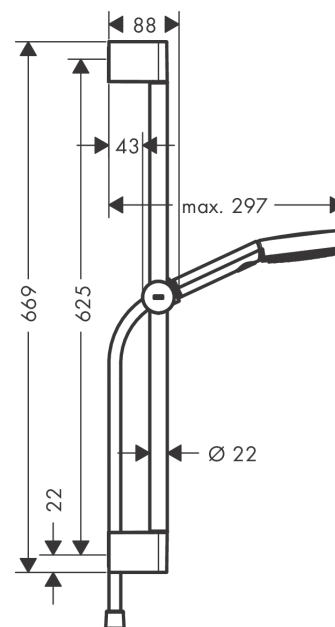

#### Značajke proizvoda

- sastoji se od: ručni tuš, klizač, šipka za tuš, crijevo za tuš
- veličina glave tuša: 105 mm
- vrste mlaza: PowderRain, IntenseRain, Masažni mlaz
- jednostavan odabir mlaza Select gumbom
- maksimalni protok pri 3 bara: 8,2 l/min
- klizač podesiv po visini s gumbom za blokadu klizača
- držač ručnog tuša od plastike/metala
- montaža na zid: pričvršćivanje vijkom
- zidni držači od plastike
- profil cijevi: okrugli
- duljina cijevi: 669 mm
- promjer šipke za tuš: 22 mm
- razmak između provrta 625 mm
- crijevo za tuš s konusnom maticom s obje strane
- zglobni priključak sprječava uvrtnje crijeva tuša

### Slika proizvoda

### Mjerna skica

**Pulsify Select S**

**Tuš set 105 3 mlaza Relaxation EcoSmart sa zidnom šipkom 65 cm**

Završna obrada: **Krom** Broj artikla: **24161000**

**Dijagram protoka**