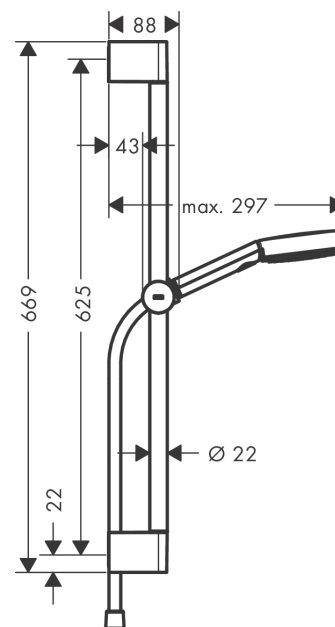

#### Značajke proizvoda

- sastoji se od: ručni tuš, klizač, šipka za tuš, crijevo za tuš
- veličina glave tuša: 105 mm
- vrste mlaza: PowderRain, IntenseRain, Masažni mlaz
- jednostavan odabir mlaza Select gumbom
- maksimalni protok pri 3 bara: 8,2 l/min
- klizač podesiv po visini s gumbom za blokadu klizača
- držač ručnog tuša od plastike/metala
- montaža na zid: pričvršćivanje vijkom
- zidni držači od plastike
- profil cijevi: okrugli
- duljina cijevi: 669 mm
- promjer šipke za tuš: 22 mm
- razmak između provrta 625 mm
- crijevo za tuš s konusnom maticom s obje strane
- zglobni priključak sprječava uvrtnje crijeva tuša

### Slika proizvoda

### Mjerna skica

**Pulsify Select S**

**Tuš set 105 3 mlaza Relaxation EcoSmart sa zidnom šipkom 65 cm**

Završna obrada: **mat crna** Broj artikla: **24161670**

**Dijagram protoka**