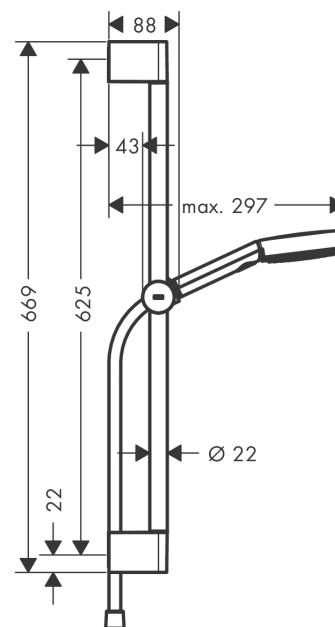

Pulsify Select S

Tuš set 105 3 mlaza Relaxation EcoSmart sa zidnom šipkom 65 cm

Završna obrada: **Mat bijela** Broj artikla: **24161700**

Opis

Značajke proizvoda

- sastoji se od: ručni tuš, klizač, šipka za tuš, crijevo za tuš
- veličina glave tuša: 105 mm
- vrste mlaza: PowderRain, IntenseRain, Masažni mlaz
- jednostavan odabir mlaza Select gumbom
- maksimalni protok pri 3 bara: 8,2 l/min
- klizač podesiv po visini s gumbom za blokadu klizača
- držač ručnog tuša od plastike/metala
- montaža na zid: pričvršćivanje vijkom
- zidni držači od plastike
- profil cijevi: okrugli
- duljina cijevi: 669 mm
- promjer šipke za tuš: 22 mm
- razmak između provrta 625 mm
- crijevo za tuš s konusnom maticom s obje strane
- zglobni priključak sprječava uvrtnje crijeva tuša

Tehnologija

Nagrade za dizajn

reddot winner 2021

Slika proizvoda

Mjerna skica

Pulsify Select S

Tuš set 105 3 mlaza Relaxation EcoSmart sa zidnom šipkom 65 cm

Završna obrada: **Mat bijela** Broj artikla: **24161700**